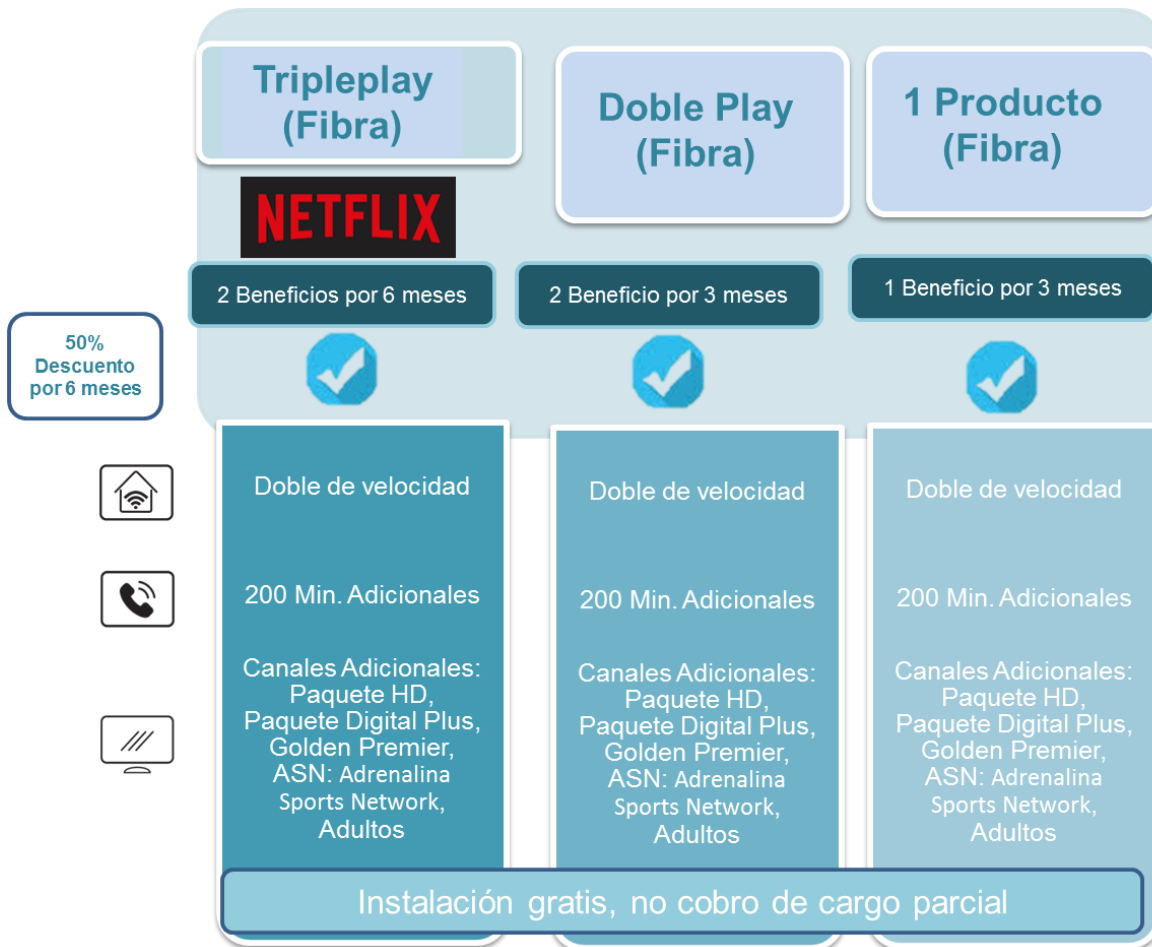

¡Ven a Altice! Oferta Portabilidad & Cámbiate a Altice

Podrá elegir los beneficios de su preferencia según la combinación de productos que solicite

Red de Fibra. Oferta Portabilidad & Cámbiate a Altice

*Descuento siempre será por 6 meses

*Netflix aplica para Tripleplay Plus, Superior, Superior + y Max+

*Cantidad de pantallas y tiempo de visualizar Netflix depende de la combinación adquirida por el cliente.

*En la oferta de portabilidad si se puede combinar el descuento con Netflix.

*Oferta no aplica para Dobleplay ni Tripleplay Mini